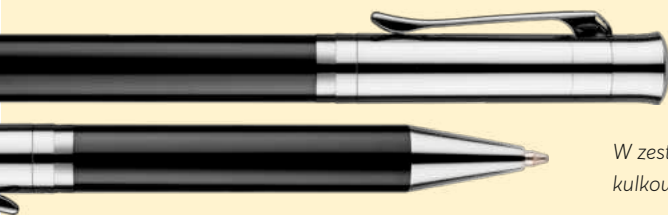

W zestawie: długopis, pióro
kulkowe, etui.