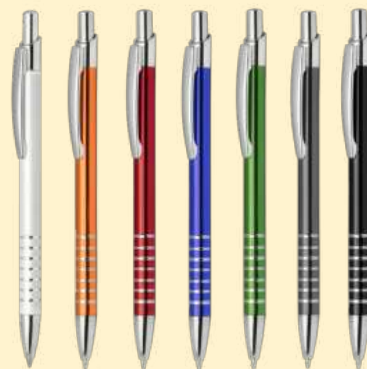

01 07 04 03 05 15 02

19452

Długopis RING

139 x ø 8,5 mm

metal

Tampodruk N2, Grawerowanie G0

2,29 pln