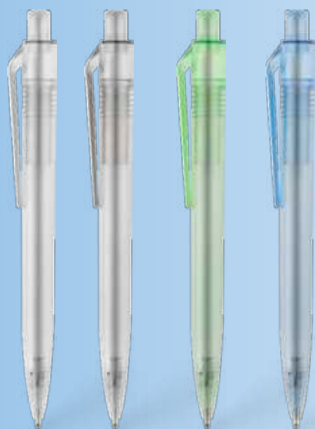

19 12 05 08 04

Kliir

19671

Długopis rPET KLIIR

- 145 x ø10 mm
- tworzywo rPET
- Tampodruk NO, Nadruk UV UO

1,19 pln

07 05 04 03 02

19670

Długopis rPET RECYKLO

- 142 x ø11 mm
- tworzywo rPET
- Tampodruk NO, Nadruk UV UO

1,29 pln

**DOWIEDZ SIĘ
WIĘCEJ
O SUROWCU**
na stronie 11

*Wykonany z tworzywa PET
po recyklingu.*

19 02 13 08

19663

Długopis ERPET

- 141 x ø 11 mm
- tworzywo rPET
- Tampodruk NO, Nadruk UV UO

1,39 pln