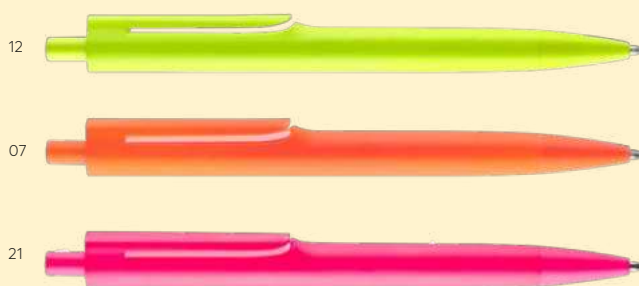

-  156 x ø 13 mm
-  tworzywo
-  Grawerowanie G1

2,89 pln

Wyjątkowe neonowe kolory.

19601

Długopis NEON

-  142 x ø 11 mm
-  tworzywo
-  Tampodruk N1

2,15 pln

12