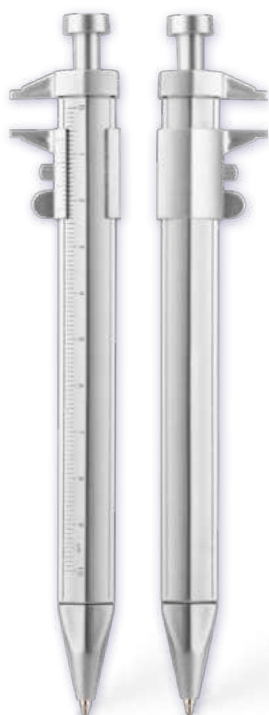

8 funkcji: długopis, końcówka do obsługi ekranów dotykowych, czyszcik ekranów, stojak do telefonu, 2 śrubokręty, 2 linijki (calowa i centymetrowa).

Długość suwmiarki: 10 cm.

00

19138

Długopis METRUM

- 148 x 12 x 9 mm
- tworzywo
- Tampodruk N1

2,49 pln