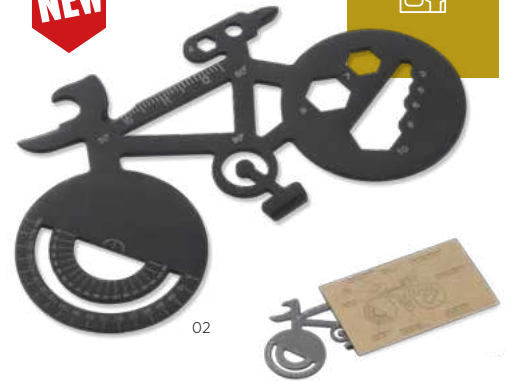

12,90 pln

Funkcje: klucz 3, 4, 5, 6, 7, 8, 9, 10 mm, otwieracz do butelek, miarka, nóż, kątomierz, linijka kątowa, śrubokręt płaski, śrubokręt krzyżakowy.

NEW

02

29181

Narzędzie wielofunkcyjne TOKO

- 107 x 62 x 2 mm
- metal
- Tampodruk N2, N4, Grawerowanie G2