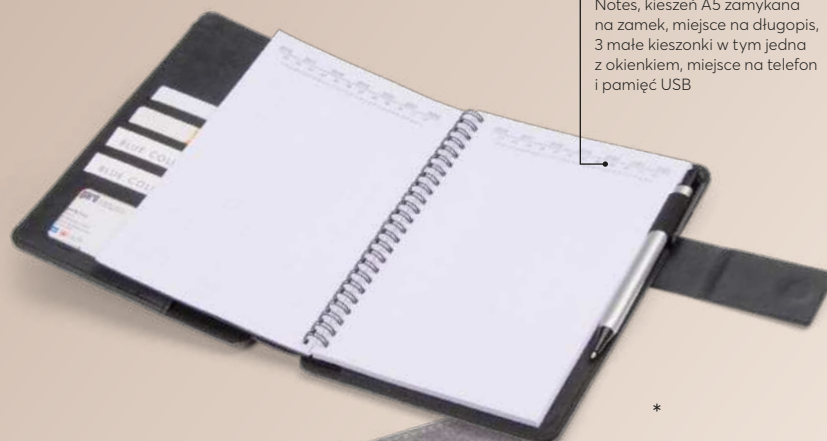

* wyposażenie nie jest dołączone

CHARCO | portfolio

A5
64

Wbudowana ładowarka indukcyjna, format A5, 1 duża kieszeń, 2 elastyczne przegródki, 2 kieszonki na wizytówki lub karty, uchwyt na długopis, wymienny notes A5 w linie.