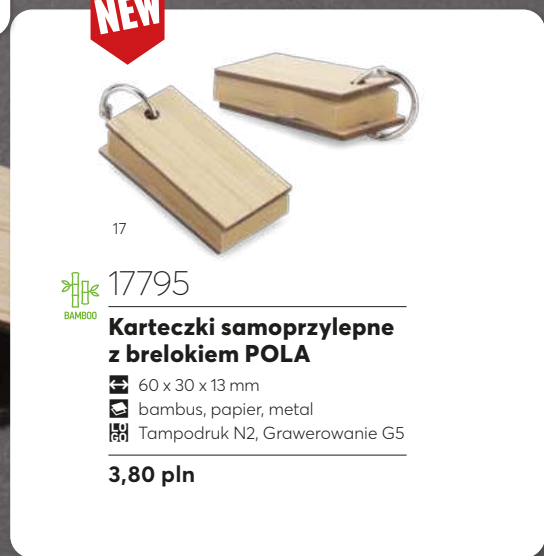

NEW

17

17795

Karteczki samoprzylepne z brelokiem POLA

60 x 30 x 13 mm

bambus, papier, metal

Tampodruk N2, Grawerowanie G5

3,80 pln