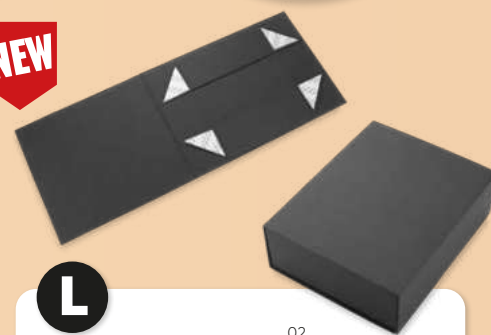

L

02215

Pudełko prezentowe MAGIC L

- 310 x 250 x 100 mm
- papier
- Tampodruk N2, Sitodruk S2

29,00 pln

* przykładowy zestaw