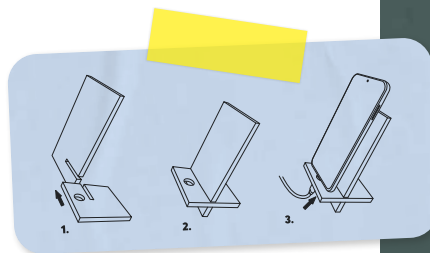

13

14

08

Spray ze specjalnym płynem antystatycznym zapobiegnie osadaniu kurzu przez dłuższy czas.

17672

Czyścik MIST

23 x 96 x 23 mm

tworzywo

Tampodruk N2, Nadruk UV U1

16,90 pln

17718

Bambusowy stojak na telefon RAGA

80 x 139 x 84 mm

bambus

Sitodruk S2, Tampodruk N2, Grawerowanie G5, Nadruk UV U1

8,99 pln