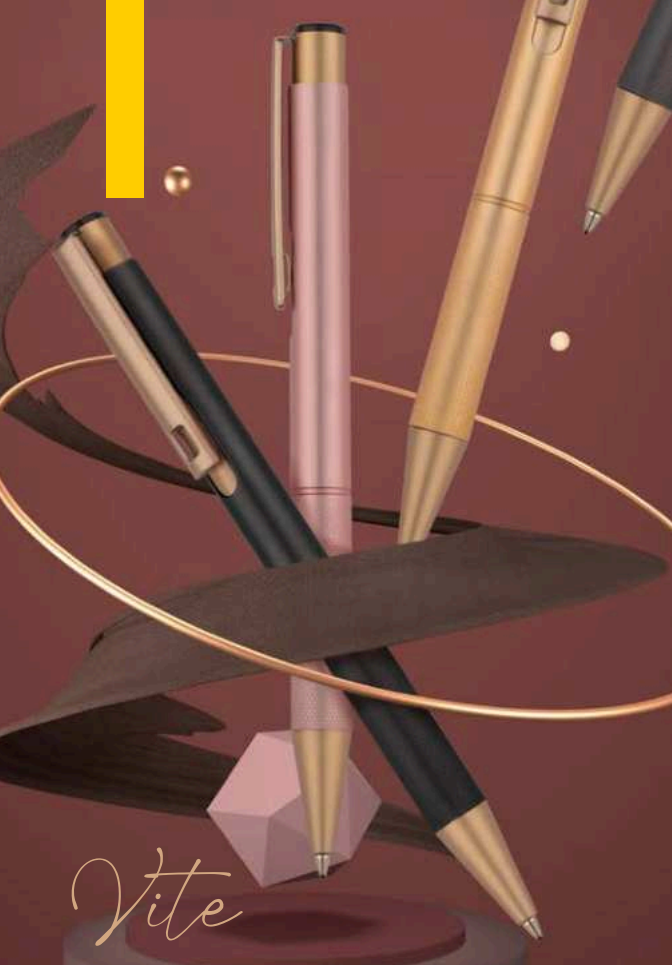

PiÓro kulkowe GLOW GOLD

- 134 x ø10 mm
- metal
- Grawerowanie G1

14,90 pln

01 04 05 06 02

19695

**Długopis żelowy ELON**

- 148 x ø 10 mm
- metal
- Tampodruk N2, Grawerowanie G1

4,99 pln*Elon*elegant
semi-gel
ballpen

00 23 24 21 15 06 02

19619

19635

**Długopis żelowy GELLE**

- 141 x ø10 mm
- metal
- Tampodruk N2, Grawerowanie G1

7,99 pln*Gelle*

Długopis GELLE to elegancja i wygoda pisania w jednym. Długopis wykonany jest z metalu z wykończeniami chromowanymi lub złoconymi i posiada mechanizm typu twist.