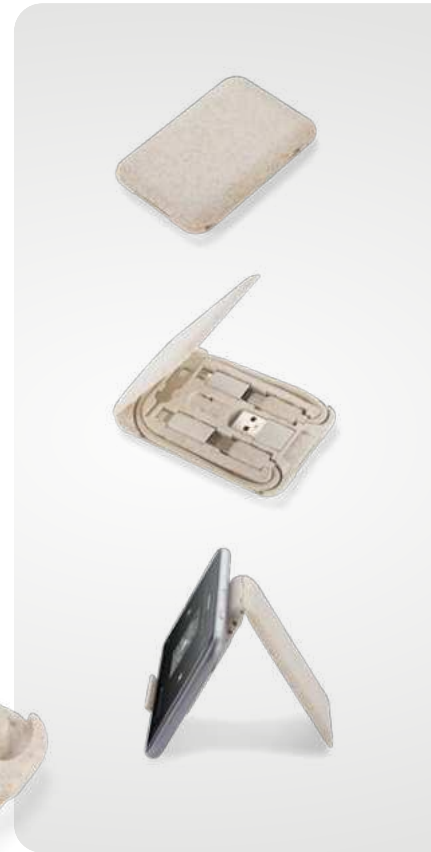

Lightning

microUSB

USB-A

09137

Stojak do telefonu z kablami do ładowania OLIN

-  55 x 85 x 11 mm
-  tworzywo, słoma pszenna
-  Tampodruk N2, Nadruk UV U1

39,00 pln

17

W zestawie: kabel USB C - USB C, adapter iPhone, adapter microUSB, adapter USB, kluczyk do karty SIM. Miejsce na kartę SIM.

**Lightning****microUSB****USB-A**

NEW

Kabel z trzema
końcówkami: micro
USB, USB-C, lightning.
Możliwość transferu
danych przez typ C.