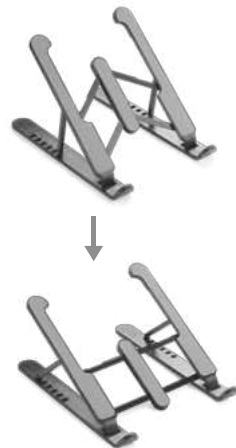

NEW

02

09162

**Podstawka pod laptop
COMAGO**

135 x 50 x 4 mm

metal

Tampodruk N2, N3, Grawerowanie G2

30,50 pln

YouTube

Dla urządzeń do
wielkości do 15 cali.
W zestawie woreczek.

17868

Podstawka pod laptop FOLD

61 x 265 x 20 mm

tworzywo, metal

Termotransfer F2, DTF C1, C2,
Tampodruk N2, Nadruk UV U2

34,90 pln

02

ZOBACZ TEŻ | str. 42