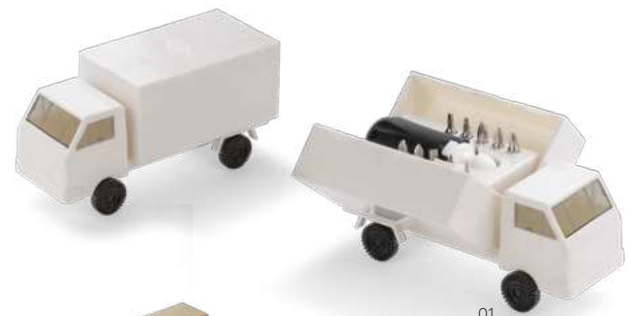

01

29164

Zestaw narzędzi LORI

- 161 x 82 x 65 mm
- tworzywo, metal
- Tampodruk N2, N3, Nadruk UV U1

25,90 pln