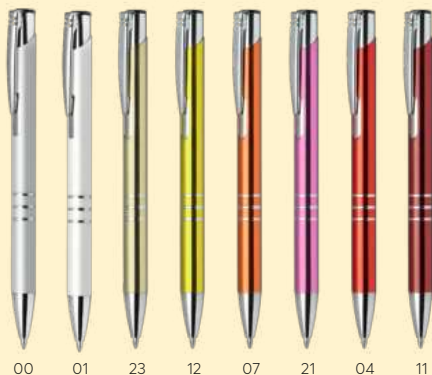

19301 BLACK

Kosmos

00 12 23 07 21 04 11

00 01 23 12 07 21 04 11

13 05 22 08 03 10 15 02

13 05 22 08 03 10 15 02

2
RINGS

3
RINGS