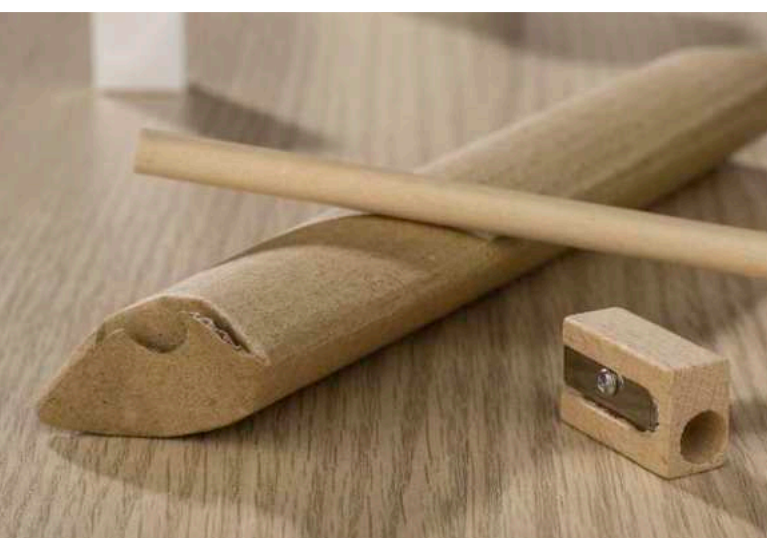

19811

Komplet EKO (ołówek, gumka, temperówka)

200 x 45 x 20 mm (etui),
175 x ø 7 mm (ołówek)

papier, drewno

Tampodruk N2

3,49 pln