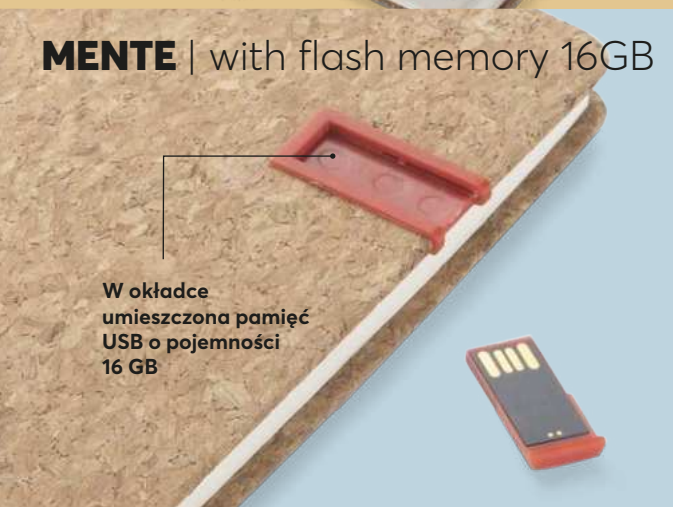

14,50 pln

01

MENTE | with flash memory 16GB

W okładce umieszczona pamięć USB o pojemności 16 GB

02

03

04

A5
80