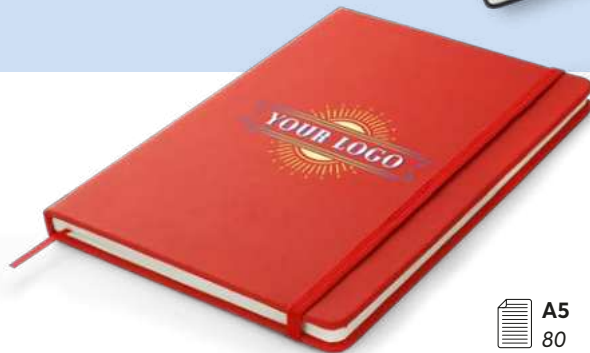

COLORFULL NOTEBOOK

NEW

B5
80

18004

Notes VITAL B5

- 190 x 250 x 13 mm
- ekoskóra, papier
- Sitodruk S2, Tampodruk N2, Nadruk UV U2

16,49 pln

A5
80