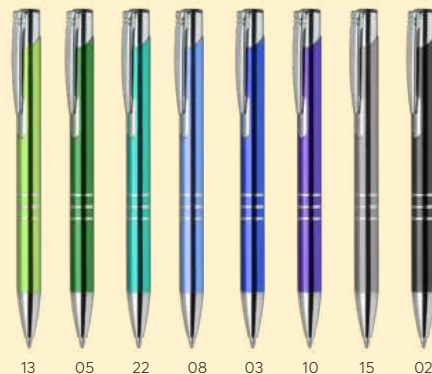

19301 BLACK

Kosmos

00 12 23 07 21 04 11

00 01 23 12 07 21 04 11

13 05 22 08 03 10 15 02

13 05 22 08 03 10 15 02

2
RINGS

3
RINGS