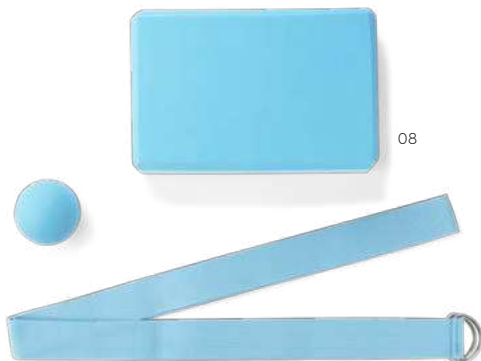

Zestaw do jogi NAMASTE

📏 230 x 150 x 75 mm (klocek do jogi),
1800 x 32 x 1 mm (pasek do jogi),
ø 6 cm (piłeczka silikonowa),
290 x 160 x 80 mm (pudełko)

📦 pianka EVA, poliester, guma
🔍 Tampodruk N2, Nadruk UV U2

39,99 pln