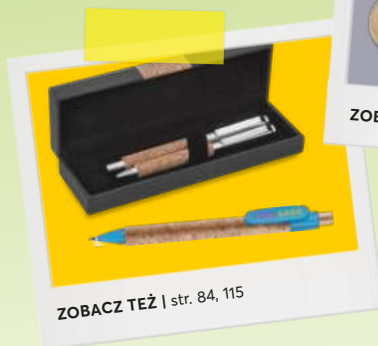

- ☞ ø 65 x 230 mm
- ☞ szkło, bambus, korek
- ☞ Tampodruk N2, N3, Grawerowanie G5, Nadruk UV U1

29,00 pln

W zestawie neoprenowy pokrowiec wykończony naturalnym korkiem

ZOBACZ TEŻ | str. 44

ZOBACZ TEŻ | str. 272