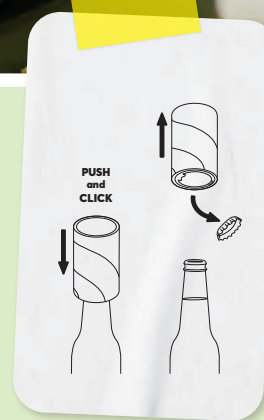

02

17722

Otwieracz do butelek KOL

- ø 48 x 83 mm
- tworzywo
- Tampodruk N2, Nadruk UV U1

17,50 pln