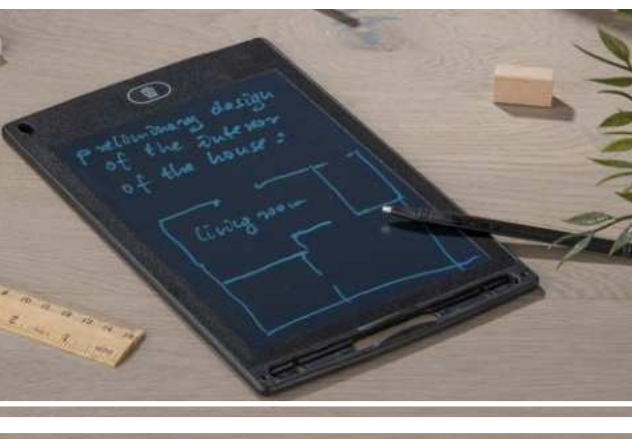

Bateria dołączona w zestawie.

09149