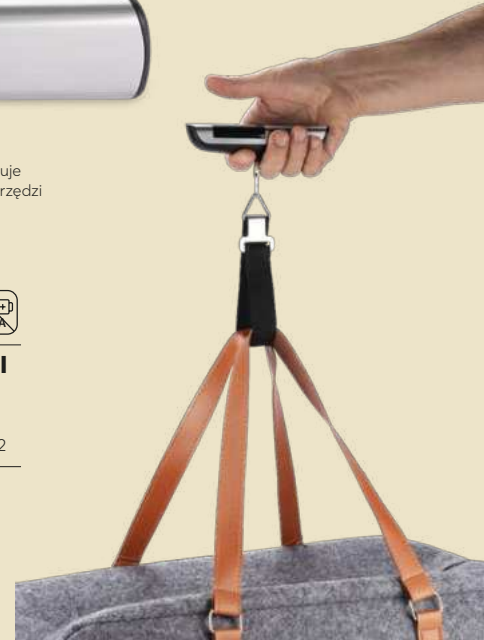

Waga do bagażu TRAVELI

135 x 33 x 29 mm

metal

Tampodruk N3, Grawerowanie G2

48,00 pln

Intuicyjna obsługa – wystarczy włączyć, umocować torbę na pasku, podnieść do góry i poczekać aż wyświetli się waga.