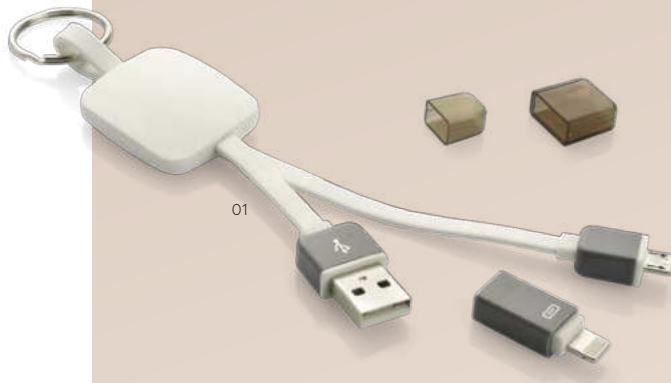

Kabel USB 3 w 1 BALJO

- 210 x 50 x 20 mm
- tworzywo
- Tampodruk N2, Grawerowanie G2

20,90 pln

01

Uniwersalny kabel do ładowania telefonów: końcówka micro USB oraz iPhone 5 (i nowsze). Duża powierzchnia nadruku.

45009

Kabel USB 2 w 1 MOBEE

- 31 x 172 x 7 mm
- tworzywo
- Tampodruk N2, Doming D2

9,50 pln