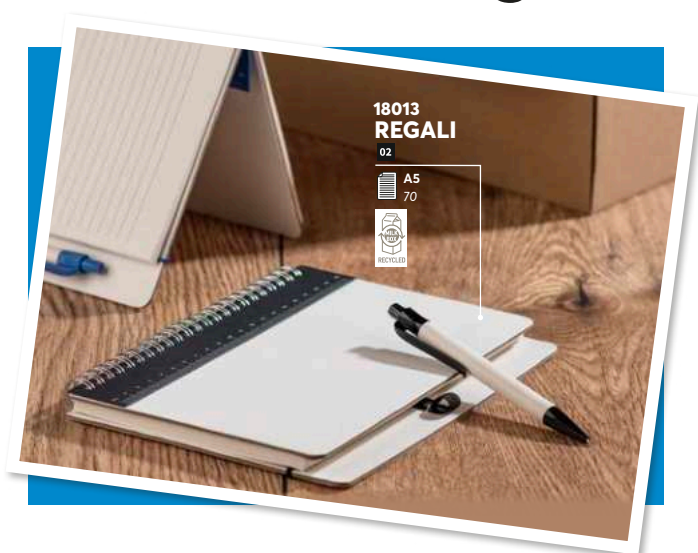

Notesy

Klasyka gatunku

3 POWODY, DLA KTÓRYCH WARTO POSIADAĆ PAPIEROWY NOTES

- notuj swoje myśli i spostrzeżenia bez rozpraszania się urządzeniami elektronicznymi,
- notowanie odręczne daje lepsze efekty i pozwala lepiej zapamiętać informacje,
- w papierowym notatniku nie wyczerpie się bateria i nie zepsuje się, kiedy upuścisz go na ziemię

KOD	NAZWA	KOLORY	FORMAT	IŁOŚĆ KARTEK	RODZAJ KARTEK	KOLOR PAPIERU	MATERIAŁ	ZAMKNIĘCIE	ZAKŁADKA, TASIEMKA	MIĘSCIE NA DŁUGOPIS	STRONA W KATALOGU	CENA (PLN)
17529	VITAL A6	01 02 03 04 07 10 13	-A6	80	w linie	ecru	ekoskóra, papier	gumka	✓	-	169	5,49
18005	NEW! CORRA A6	17	A6	96	gładkie	ecru	korek, papier	gumka	✓	-	164	5,99
18006	NEW! SERENO	02 03 04 05	-B6	70	w linie	biały	papier	-	-	✓	171	6,50
18001	NEW! TRESA A6	17 03 05	A6	60	w kratkę	biały	tworzywo ze słomy pszennej, papier recyklingowany	gumka	-	✓	170	6,50
18015	REMATT A5	17	A5	50	gładkie	biały	recyklingowany papier	gumka	-	✓	167	6,99
17877	BATO A6	09	A6	60	w linie	biały	papier kamienny, papier	-	-	✓	161	7,19
17827	GREN A6	17	A6	100	gładkie	brązowy	papier recyklingowany	-	-	-	166	7,50
17133	MARRO	17	-A6	70	gładkie	ecru	papier	pasek	-	✓	173	8,40
17898	MILK A6	01	A6	80	gładkie	ecru	papier	gumka	✓	-	163	9,90
17711	REUZI B6	14 15	B6	80	w linie	ecru	papier, skóra z recyklingu, bawełna z recyklingu	gumka	✓	-	158	9,99
17544	TRIPLO A6	17	-A6	80	gładkie	biały	papier	-	-	✓	173	9,99
17545	VITAL A5	01 02 03 04 07 10 13	A5	80	w linie	ecru	ekoskóra, papier	gumka	✓	-	169	9,99
18012	NEW! A5 MOSATO	02 03 04 13	A5	80	w kratkę	biały	recyklingowany papier, refit cotton	gumka	✓	-	168	10,49
17836	GREN A5	17	A5	100	gładkie	ecru	papier recyklingowany	-	-	-	170	10,90
02052	NEW! VASCOVIA A5	17	A5	80	w linie	ecru	papier	-	-	-	155	10,90
18000	NEW! TRESA A5	17 03 05	A5	70	w kratkę	biały	tworzywo ze słomy pszennej, papier recyklingowany	-	-	✓	166	10,90
17876	ILIT A5	09	A5	60	w linie	biały	papier kamienny, papier	-	-	✓	161	11,99
17869	RITTO A5	09	A5	80	w kratkę	ecru	papier, tworzywo, bambus	-	✓	✓	167	12,90