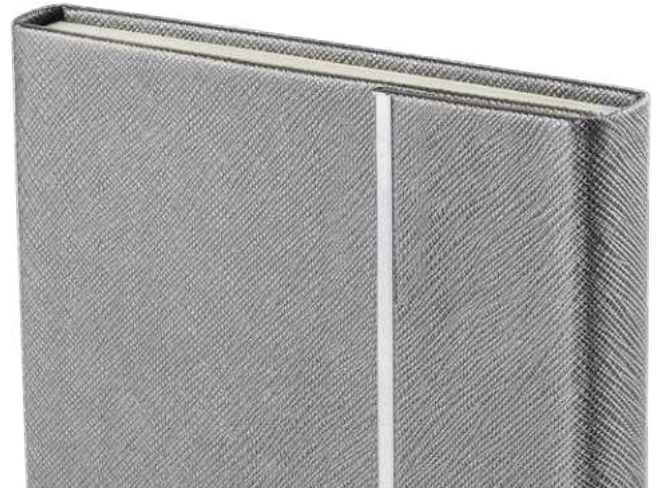

17674

Notes INA A5

- 145 x 214 x 18 mm
- ekoskóra, papier
- Termotransfer F1, DTF C1, C2, Tłoczenie T1, T2

38,50 pln

08

17705

Notes BELLIS A5

- 156 x 209 x 17 mm
- ekoskóra, papier
- Tampodruk N2, Grawerowanie G5, Tłoczenie T1, T2