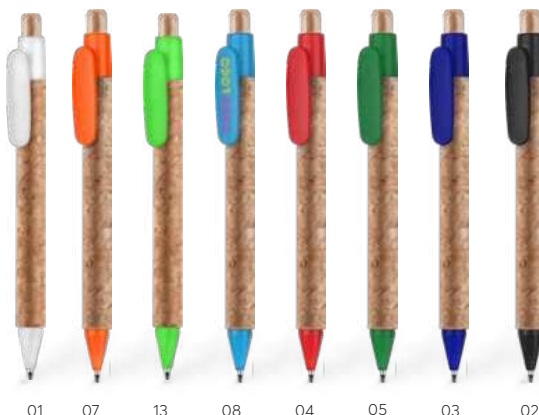

01 07 13 08 04 05 03 02

19632

Długopis KORTE

- 136 x ø 11 mm
- korek, tworzywo
- Tampodruk N1, Nadruk UV U0

1,69 pln