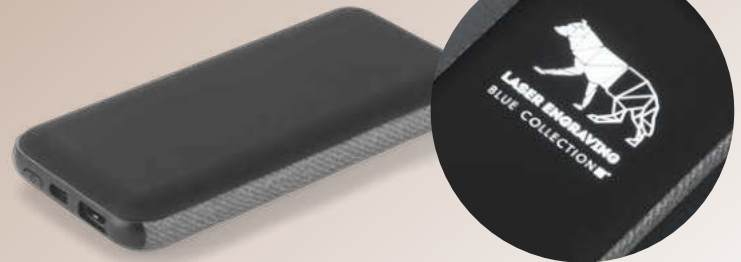

02

45126

**Power bank
NARAMA 10000 mAh**

- 72 x 150 x 18,5 mm
- tworzywo
- Tampodruk N2, Nadruk UV U1,
Grawerowanie G5

135,00 pln

Powerbank oferujący szybkie ładowanie, możliwość ładowania bezprzewodowego i podświetlane logo - idealne połączenie wydajności, wygody i stylu.

02

01

09150

**Power bank SIMPLE
10000 mAh**

- 68 x 140 x 16 mm
- tworzywo
- Tampodruk N2, N3, Nadruk UV U1

79,50 pln

SIEMPRE | power bank 20 000 mAh

Szybkie ładowanie,
wbudowana latarka.