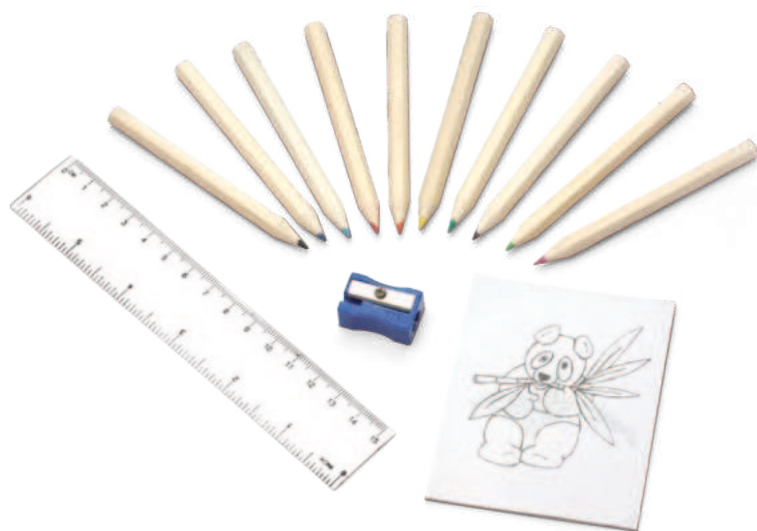

19805

Kredki z kolorowanką DECOR

- 178 x 76 x 15 mm
- drewno, papier, tworzywo
- Tampodruk N2

4,35 pln