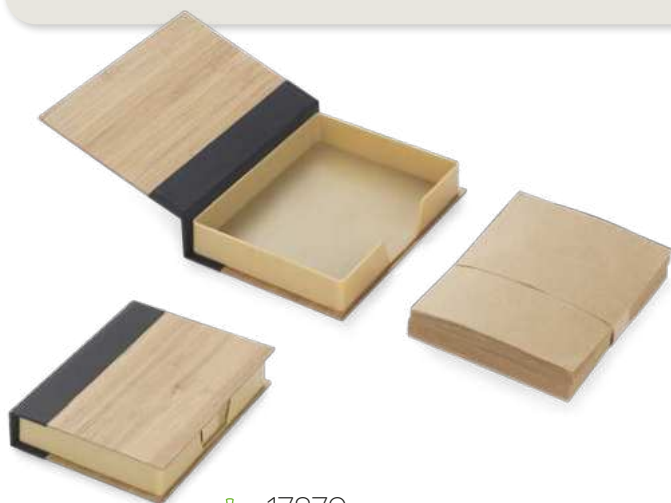

Zestaw karteczek samoprzylepnych ZICCO

- 230 x 107 x 30 mm
- papier, tworzywo, metal
- Tampodruk N2, Graverowanie G3

27,50 pln

17879

Zestaw karteczek PIRI

- 82 x 110 x 20 mm
- papier, bambus, tworzywo
- Sitodruk S2, Tampodruk N2,
Grawerowanie G5, Nadruk UV U1