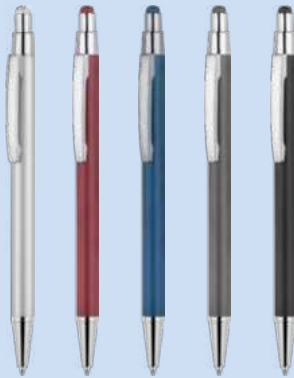

02

Korpus posiada sensoryczne żłobienia oraz dwa srebrne ringi.

19696

Długopis SATO

- 137 x ø10 mm
- metal, tworzywo
- Tampodruk N2, Grawerowanie G1

2,75 pln

NEW

00 11 03 15 02