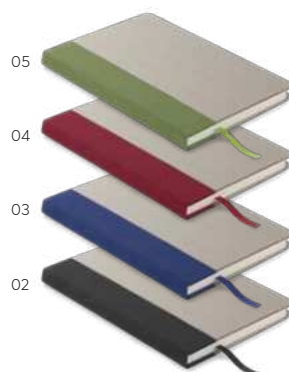

papier, tworzywo, bambus

Tampodruk N1, N2, Sitodruk S2,

Nadruk UV U1, U2 Grawerowanie G5

12,90 pln

A5
96

17717

Notes KLAPP A5

140 x 210 x 16 mm