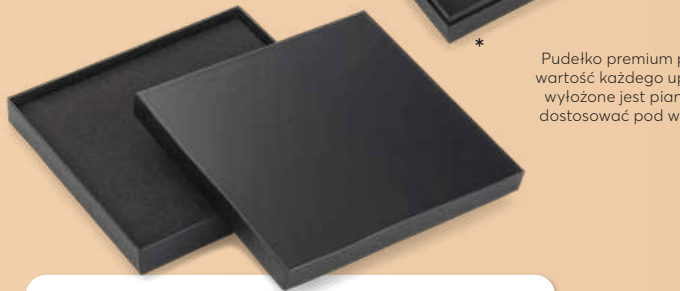

Univer

* Pudełko premium podkreśli prestiż i wartość każdego upominku. Wnętrze wyłożone jest pianką, którą można dostosować pod wybrane produkty.

02210

Pudełko Premium UNIVER

-  230 x 248 x 30 mm
-  papier, pianka
-  Tampodruk N2, Tłoczenie T2, Nadruk UV U2