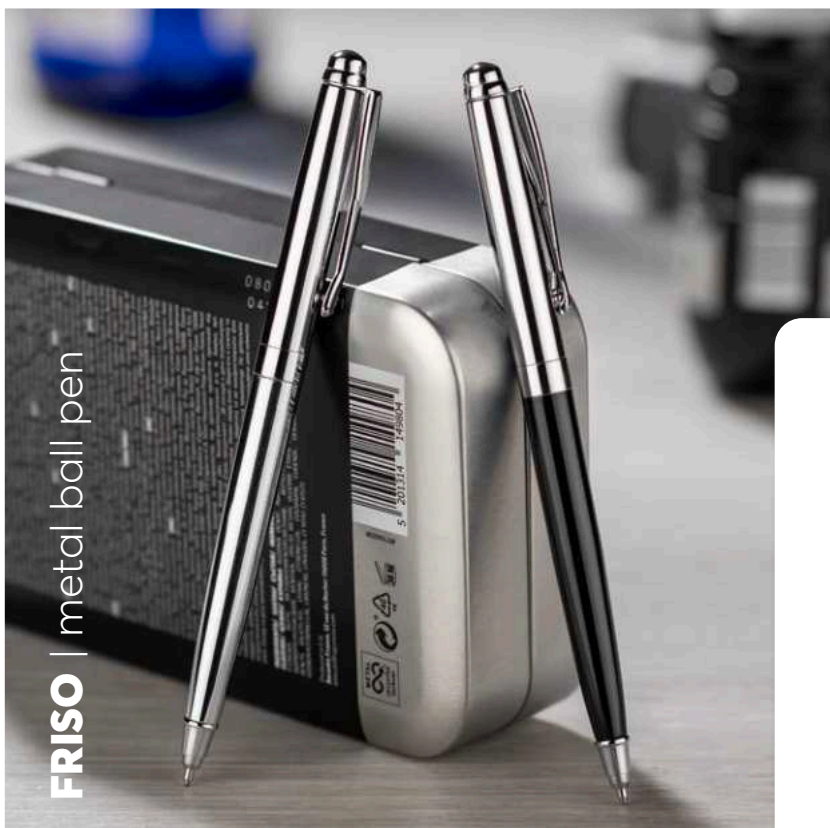

FRISO | metal ball pen