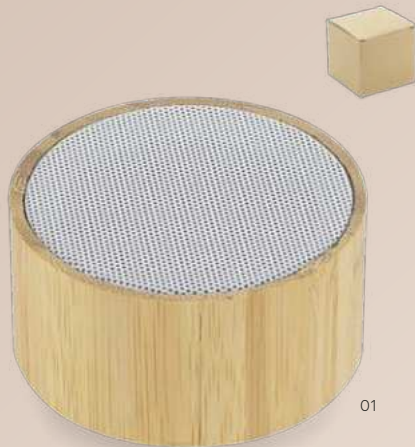

Głośnik bezprzewodowy ORIENT

- 60 x 60 x 40 mm
- tworzywo, drewno
- Tampodruk N3, Grawerowanie G5, Nadruk UV U1

49,90 pln

YouTube

Wykończenie z naturalnego bambusa.

01

09112

Głośnik bezprzewodowy TROPIC

- ø 73 x 44 mm
- bambus, metal, tworzywo
- Tampodruk N3, Grawerowanie G5, Nadruk UV U1

52,00 pln