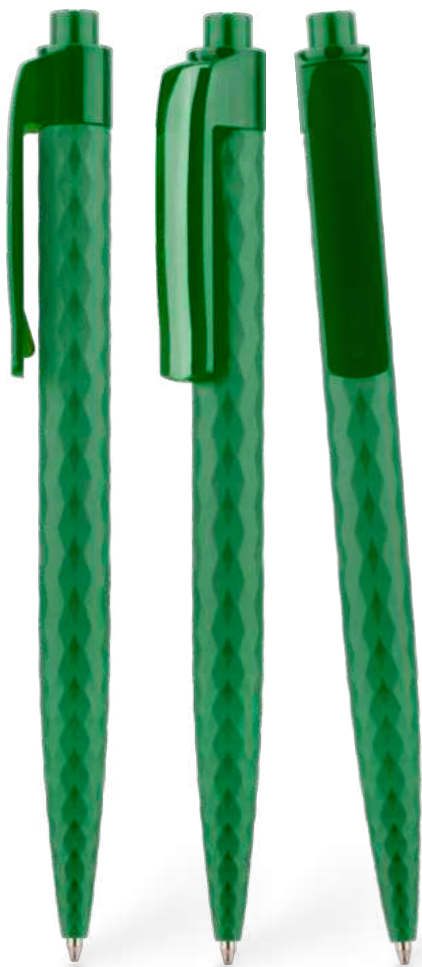

Ciekawe wzornictwo korpusu
a'la pogniecione tworzywo.

19612

Długopis KEDU

- 137 x ø 11 mm
- tworzywo
- Tampodruk N0, N1, Nadruk UV U0

0,95 pln