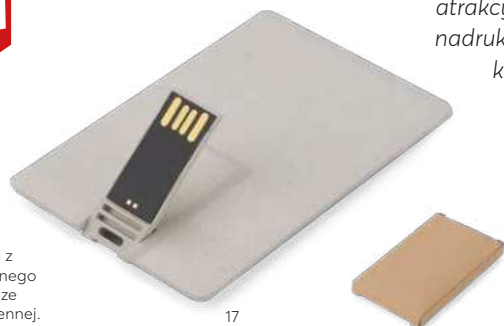

NEW

Obudowa wykonana z innowacyjnego tworzywa ze słomy pszennej.

17

44094

Pamięć USB KARTA ECO 64 GB

- 83 x 52 x 3 mm
- tworzywo ze słomy pszennej
- Tampodruk N2, Nadruk UV U1

cena zmienna (prosimy o kontakt)

Możliwość wykonania atrakcyjnego wielobarwnego nadruku na całej powierzchni karty (nadruk UV).