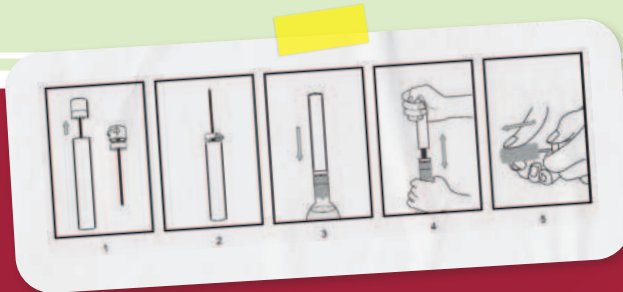

YouTube

Kosta

wine opener

NEW

00

Kompaktowy i wygodny

16302

Otwieracz do wina KOSTA

- 140 x ø21 mm
- stal nierdzewna, tworzywo
- Tampodruk N3

34,50 pln

02

17722

Otwieracz do butelek KOL

- ø 48 x 83 mm
- tworzywo
- Tampodruk N2, Nadruk UV U1

17,50 pln