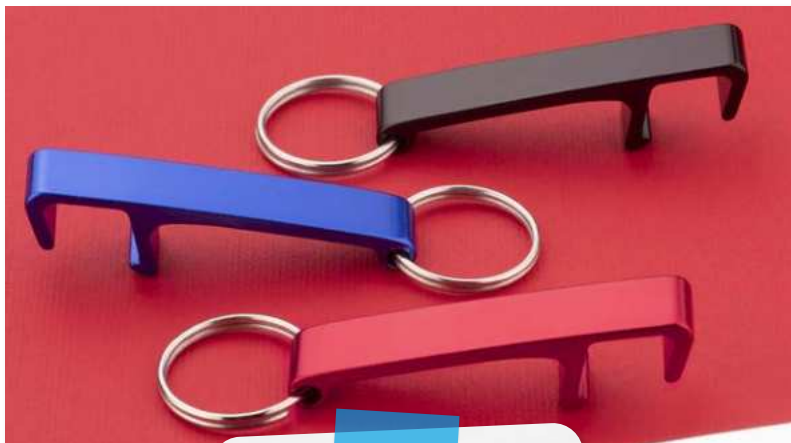

2 funkcje: brelok,
otwieracz do butelek.

17345

2.1

Brelok 2 w 1 ABRI

-  61 x 9 x 12 mm
-  metal
-  Grawerowanie G1

1,19 pln

3 funkcje: brelok, otwieracz do
kapsli oraz stojak na telefon.

17851