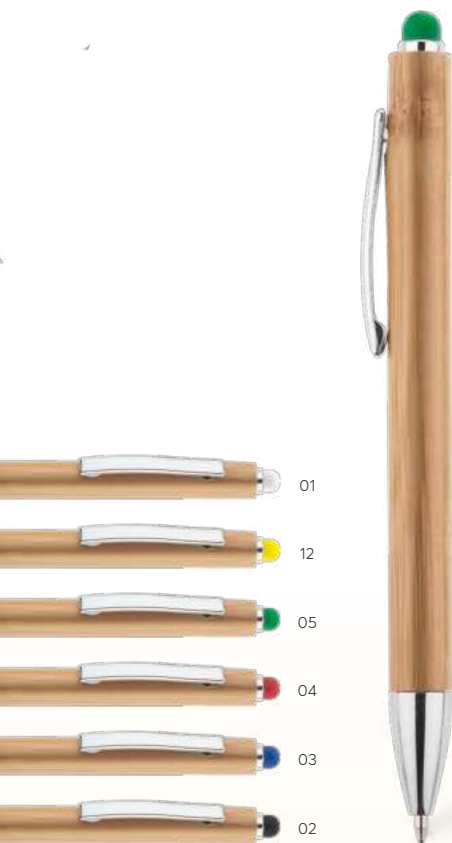

4,99 pln

19687

Długopis bambusowy LENO

- 143 x ø 10 mm
- bambus, metal
- Tampodruk N1, Grawerowanie G5, Nadruk UV U0

4,59 pln

Czy wiesz, że...

Długopis LENO jest wyprodukowany z bambusa. Jak się okazuje, bambus to bardzo wytrzymały rodzaj drewna, porównywalny z drewnem dębowym! Ze względu na swoją wyjątkowo gładką strukturę i twardość, coraz częściej wykorzystywany jest do produkcji rzeczy codziennego użytku, także artykułów piśmienniczych.