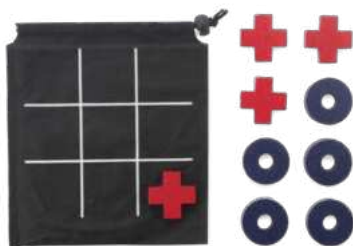

Gra Kółko i Krzyżyk
zapakowana
w czarny woreczek
z nadrukowaną planszą.

20150

Gra logiczna TIK

- 180 x 200 x 20 mm
- drewno, non woven
- Termotransfer F1, DTF C1, C2

10,90 pln