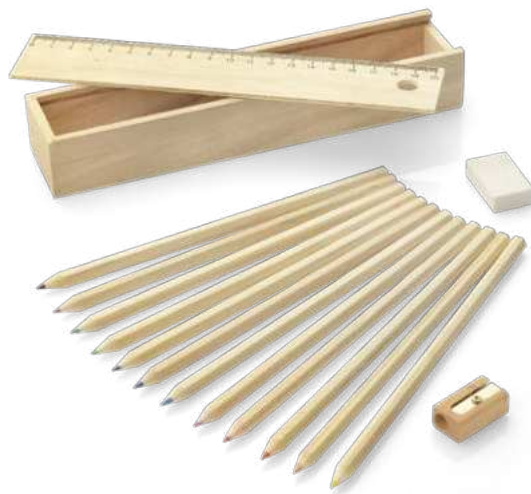

17620

Piórnik bambusowy TITA

- 198 x 34 x 58 mm (etui)
- drewno, bambus, papier
- Grawerowanie G5

20,90 pln

19804

Piórnik z kredkami 12 szt. KRASI

- 210 x 42 x 30 mm
- drewno
- Tampodruk N2, Grawerowanie G5, Nadruk UV U1