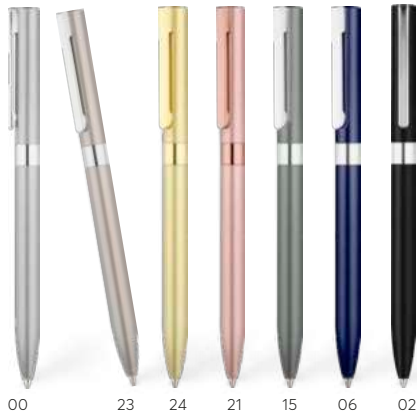

PiÓro kulkowe GLOW GOLD

- 134 x ø10 mm
- metal
- Grawerowanie G1

14,90 pln

01 04 05 06 02

19695

**Długopis żelowy ELON**

- 148 x ø 10 mm
- metal
- Tampodruk N2, Grawerowanie G1

4,99 pln*Elon*elegant
semi-gel
ballpen

00 23 24 21 15 06 02

19619

19635

**Długopis żelowy GELLE**

- 141 x ø10 mm
- metal
- Tampodruk N2, Grawerowanie G1

7,99 pln*Gelle*

Długopis GELLE to elegancja i wygoda pisania w jednym. Długopis wykonany jest z metalu z wykończeniami chromowanymi lub złoconymi i posiada mechanizm typu twist.