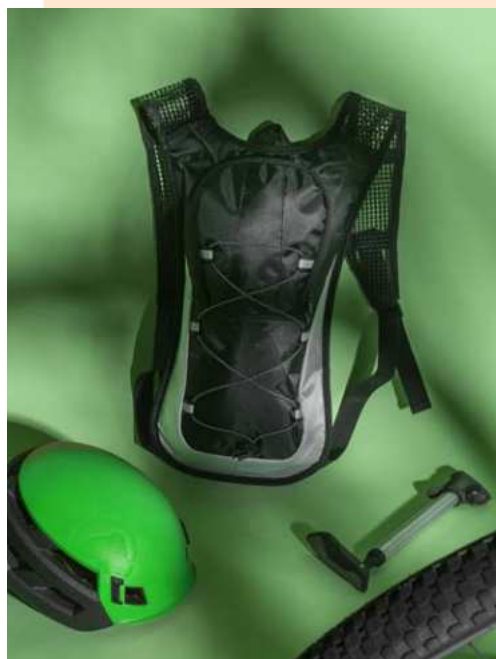

20220

Torba sportowa LEVA

- 490 x 260 x 240 mm, dł. rączki: 470 mm, maks. dł. paska: 1370 mm
- poliester 300D
- Termotransfer F2, DTF C1, C2

25,90 pln

05

Miejsce na bukłak. Wodoodporny zamek. Siateczkowe szelki zapewniające przewiewność.

20222

Plecak rowerowy RIDE

- 250 x 430 x 60 mm
- poliester 420D
- Termotransfer F2, DTF C1, C2

72,00 pln

03

02

Miejsce na bukłak. Siateczkowe szelki z odblaskami.

20148

Plecak rowerowy RODE

- 250 x 430 x 55 mm
- poliester 420D
- Termotransfer F2, DTF C1

51,50 pln