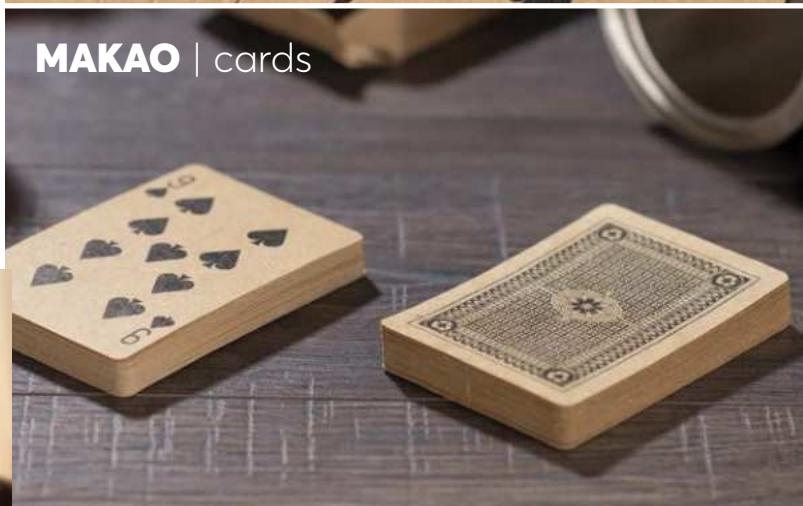

20149

Karty do gry MAKAO

- 60 x 90 x 20 mm
- papier
- Tampodruk N2, Nadruk UV U1

4,85 pln

MAKAO | cards

6 sztuk rzutek w zestawie

20143

Dart magnetyczny SPIKI