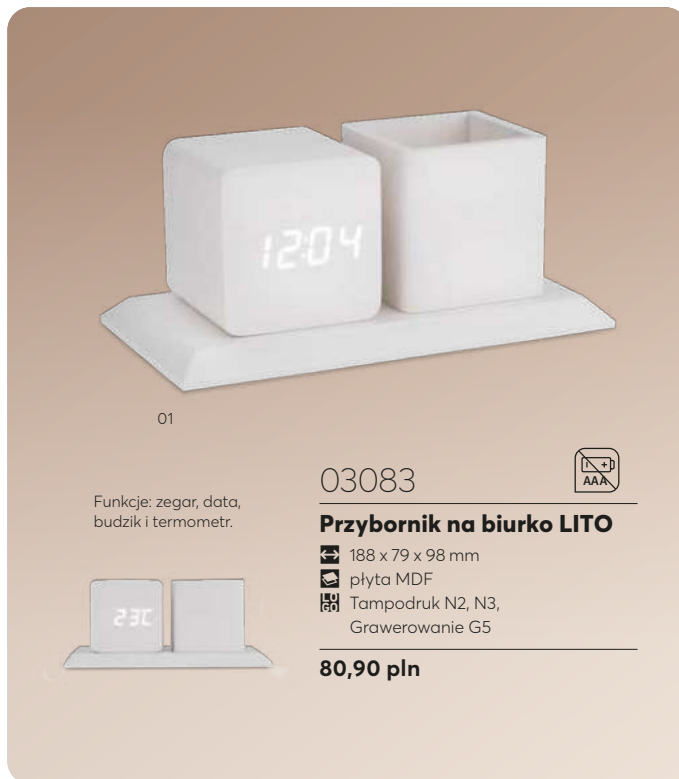

01

Funkcje: zegar, data, budzik i termometr.

03083

Przybornik na biurko LITO

- 188 x 79 x 98 mm
- płyta MDF
- Tampodruk N2, N3, Grawerowanie G5

80,90 pln