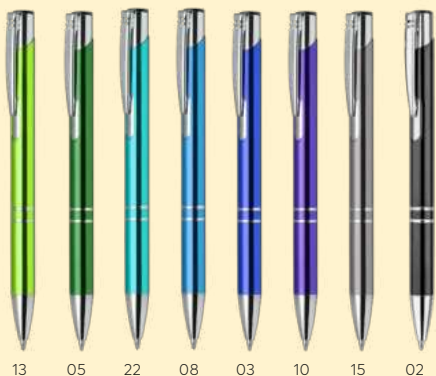

19301 BLACK

Kosmos

00 12 23 07 21 04 11

00 01 23 12 07 21 04 11

13 05 22 08 03 10 15 02

13 05 22 08 03 10 15 02

2
RINGS

3
RINGS