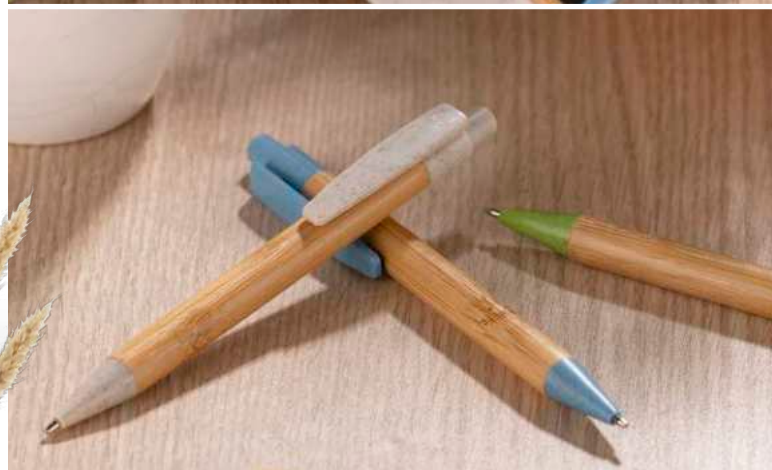

Tworzywo połączone ze słomą.

19669

Długopis bambusowy BAMMO

- 141 x ø11 mm
- bambus, tworzywo ze słomy pszennej
- Tampodruk NO, Nadruk UV UO

1,89 pln