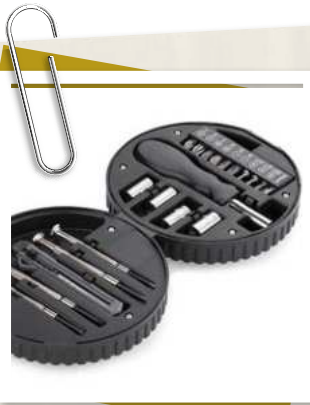

4 śrubokręty precyzyjne,
nożyk do tapet, uchwyt,
4 klucze nasadkowe z
prześciówką i 9 bitów.