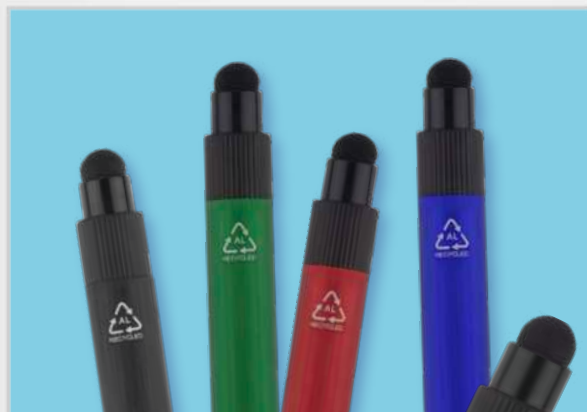

2,79 pln

Stylowy długopis z korpusem z recyklingowanego aluminium i wygodnym, miękkim uchwytem z naturalnego korka – doskonałe połączenie stylu i zrównoważonej produkcji.

NEW

04 05 03 02

19699

Długopis z touch pen BOSAY