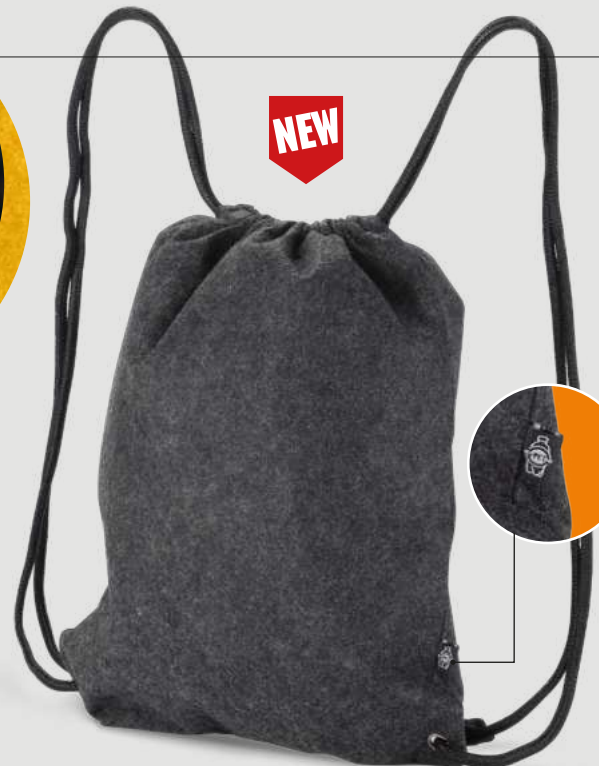

Marrto

NEW

DOWIEDZ SIĘ
WIĘCEJ O
SUROWCU
na str. 11

Modna torba filcowa z kieszenią, wykonana z materiału rPET - stylowe i ekologiczne rozwiązanie, łączące modę z troską o środowisko.

20703

**Torba filcowa rPET
MARRTO**

- 475 x 400 x 145 mm
- recyklingowany filc
- Termotransfer F1, DTF C1, C2, C3

22,90 pln

15

Dengy

NEW

Filcowy worek na sznurkach, wykonany z recyklingu butelek PET.

15

20603

**Worek filcowy rPET
DENGY**

- 350 x 425 mm
- recyklingowany filc
- Termotransfer F1, DTF C1, C2, C3

9,20 pln