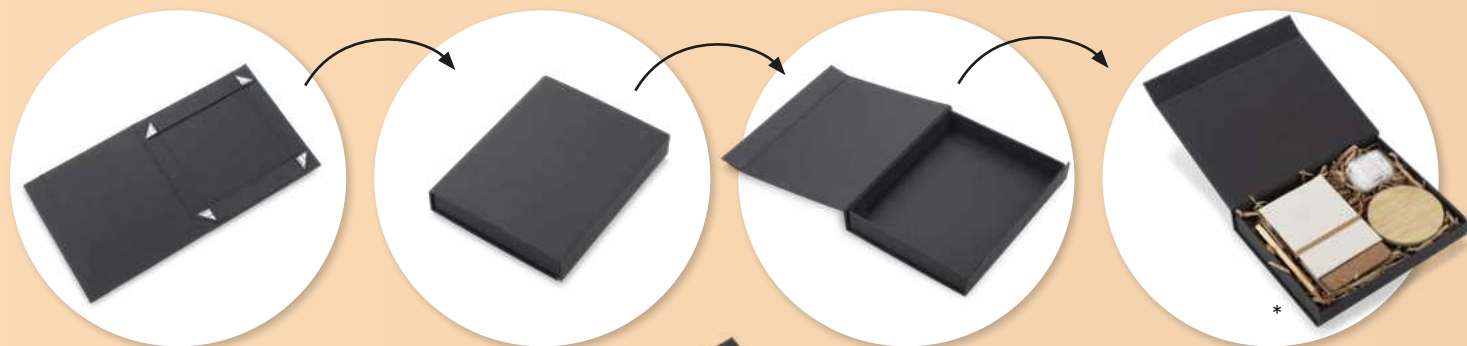

Magic GIFT BOX

Eleganckie rozkładane pudełko prezentowe, które łatwo rozkłada się na płasko, dostępne w trzech różnych rozmiarach - idealne do stylowego opakowania prezentów.

NEW

S

02213

Pudełko prezentowe MAGIC S