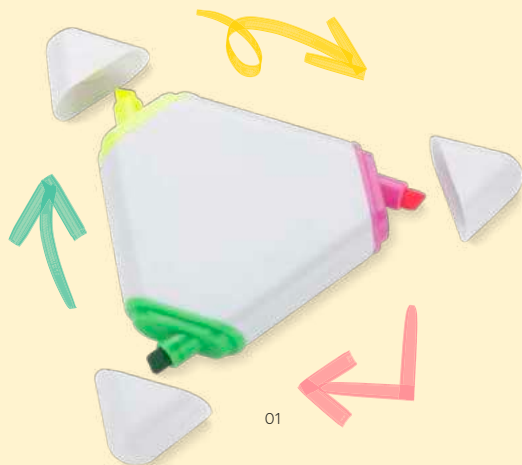

- 144 x ø12 mm
- tworzywo
- Tampodruk N1, Nadruk UV U0

2,59 pln

HIGHLIGHTERS

Zakreślacz w formie długopisu
automatycznego.

19675

Zakreślacz SNAP

- 152 x ø13 mm
- tworzywo
- Tampodruk N1, Nadruk UV U0

1,99 pln