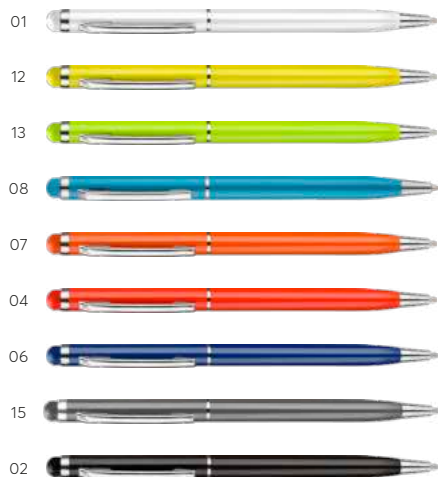

19610

Długopis touch TIN 2

- 136 x ø 7,5 mm
- metal
- Tampodruk N2, Grawerowanie G0

1,85 pln