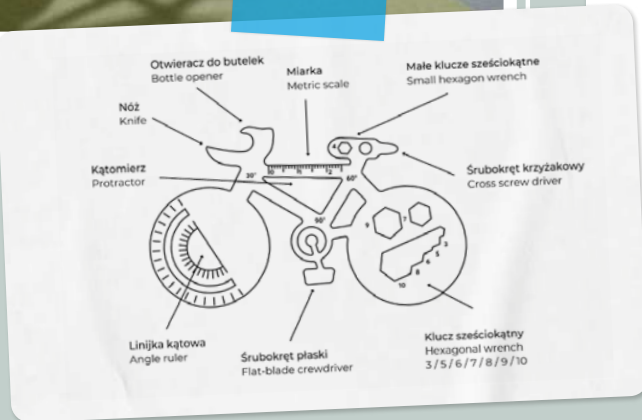

Funkcje: klucz 3, 4, 5, 6, 7, 8, 9, 10 mm, otwieracz do butelek, miarka, nóż, kątomierz, linijka kątowa, śrubokręt płaski, śrubokręt krzyżakowy.

NEW

02

29181

Narzędzie wielofunkcyjne TOKO

- 107 x 62 x 2 mm
- metal
- Tampodruk N2, N4, Grawerowanie G2

13,90 pln

Zestaw zawiera: komplet kluczy imbusowych, nasadki na śruby, śrubokręty, klucz uniwersalny, łyżki do opon, łatki do naprawy dętek.

NEW

29182

Zestaw narzędzi rowerowych LEROY

- 85 x 115 x 40 mm (etui)
- metal, tworzywo
- Termotransfer F2, DTF C1

02

35,90 pln